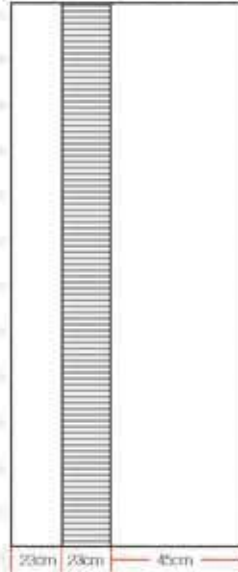

Model No : 8

Model No : 9

Model No : 10

Model No : 11

Not : Panel Ebatı 91x210 cm'dir. Tasarım ölçüleri isteğe bağlı değişebilmektedir.  
Note : Panel size is 91x210 cm. Our models sizes can be change as costumer needs.